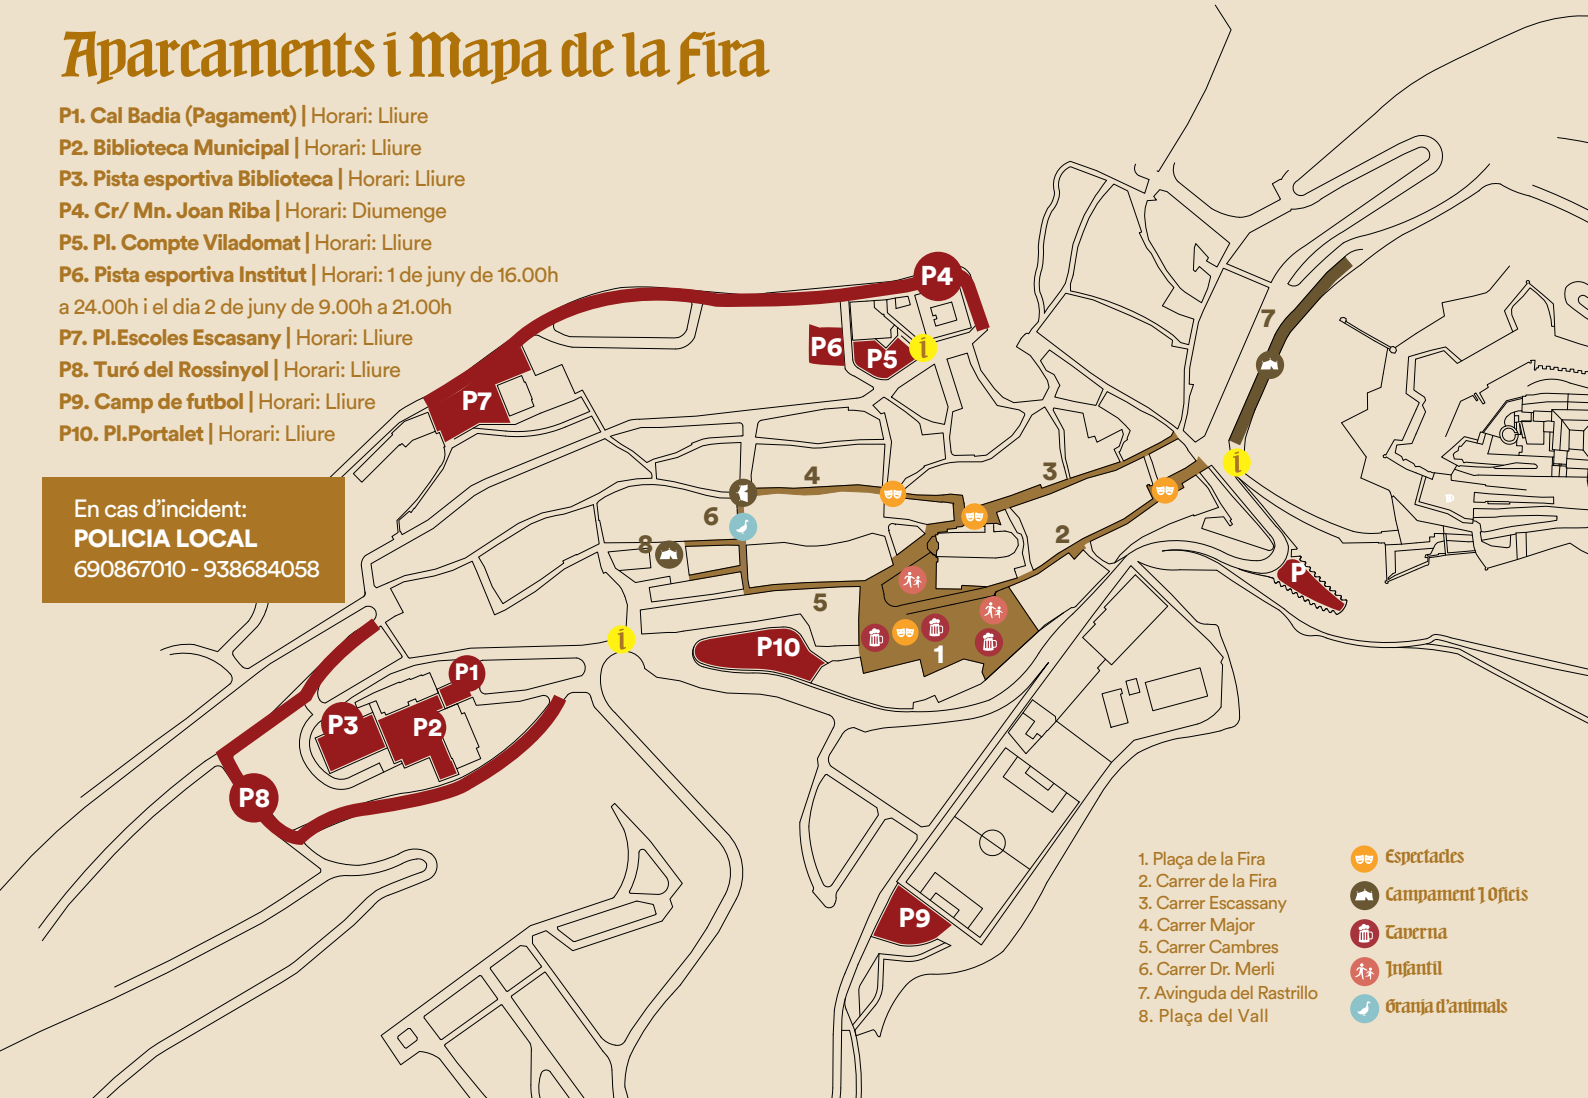

Aparcaments i Mapa de la fira

P1. Cal Badia (Pagament) | Horari: Lliure

P2. Biblioteca Municipal | Horari: Lliure

P3. Pista esportiva Biblioteca | Horari: Lliure

P4. Cr/ Mn. Joan Riba | Horari: Diumenge

P5. Pl. Compte Viladomat | Horari: Lliure

P6. Pista esportiva Institut | Horari: 1 de juny de 16.00h

a 24.00h i el dia 2 de juny de 9.00h a 21.00h

P7. Pl. Escoles Escasany | Horari: Lliure

P8. Turó del Rossinyol | Horari: Lliure

P9. Camp de futbol | Horari: Lliure

P10. Pl. Portalet | Horari: Lliure

En cas d'incident:

POLICIA LOCAL

690867010 - 938684058

1. Plaça de la Fira
2. Carrer de la Fira
3. Carrer Escasany
4. Carrer Major
5. Carrer Cambres
6. Carrer Dr. Merli
7. Avinguda del Rastrillo
8. Plaça del Vall